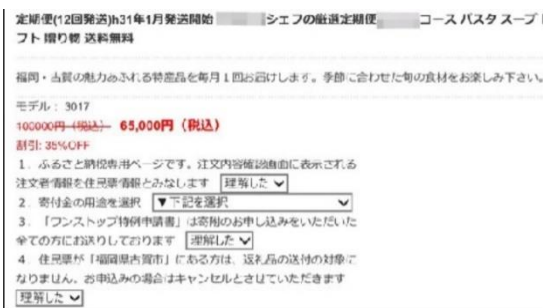

ニュースなどを閲覧するとき、広告や余計なニュースが多すぎて、肝心の記事が読みにくいことがある。そんなときはEdgeの「読み取りビュー」を使ってみよう。必要な部分だけをすっきりと見やすいレイアウト表示にできる。

1 「読み取りビュー」アイコンを使って表示を切り替える

読み取りビューに対応したウェブビューを開くと、画面中の「読み取りビュー」アイコンが表示されるのでクリック。

記事のタイトルや本文、メインの画像だけが表示され、すっきりと読みやすくなります。なお、背景や文字の色、フォントサイズなどはEdgeの「設定」からカスタマイズすることができます。

2 画面が「読み取りビュー」に切り替わる

本物そっくり、ふるさと納税偽サイト…詐欺被害

自治体に寄付すると住民税などが控除される「ふるさと納税」を巡り、寄付金をだまし取ろうとする偽サイトが相次いで見つかっている。少なくとも12市町村で確認された福岡県内では、現金を振り込んだのに返礼品が届かないケースもあり、県警が詐欺容疑で捜査に乗り出した。

福岡県内では、古賀市が市公認サイトとそっくりの偽サイトを見つけ、4日に公表。返礼品の写真などが無断転載され「(寄付額)35%OFF」などと記載されていた。これを受け、県が調べたところ、大川、嘉麻、筑後各市など12市町村の返礼品が複数の偽サイトに掲載されていることが確認された。

嘉麻市によると、8月中旬、県内在住の女性から「返礼品が届かない」と問い合わせがあった。女性は「1万円の返礼品が特価で7200円だった。7月上旬に寄付した」と説明したが、市では申し込みを確認できなかった。(読売新聞-2018/12/6)

ランサムウェアで病院や公共機関を脅迫、米司法省がイラン人2人の起訴を発表

米国などの病院や公共機関でランサムウェア(身代金要求型マルウェア)感染被害が相次いでいる事件に関連して、米司法省は11月28日、イラン人の男2人がランサムウェアを使ったハッキングや脅迫に関与した罪で連邦大陪審に起訴されたと発表した。米司法省の発表によると、2人はデータを暗号化してしまうランサムウェア「SamSam」を作成し、セキュリティ脆弱性を突いて不正アクセスした被害者のコンピュータに感染させていたとされる。