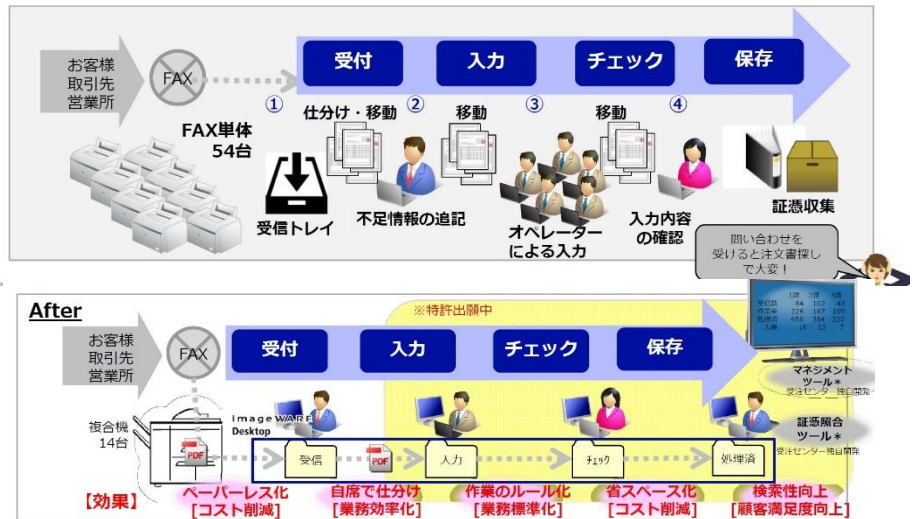

【問題】

「Windows Hello」機能とはどのような機能ですか?

ア・「Hello」と言うだけでパソコンが起動する

イ・顔認証だけでログインできる

ウ・各国語の挨拶を教えてくれる

正解は、うら面にあります

受信FAXのペーパーレス化 こんなに便利！ ～imageWARE Desktop 社内導入事例～

imageWARE
Desktop Ver.4

ドキュメントワークをもっと効率よく。

C社では、FAXで受信した注文書を紙出力し、受注処理を行っていました。注文書の出力コスト、仕分け作業、注文書の移動、保管スペースの確保といった課題がありました。そこで、①受信したFAXをファイルサーバーに移動②自席パソコン上で仕分け、入力、チェック③保存・検索というフローに変更。当初は紙での受注処理ができないことに不満も出ましたが今では「もう、紙には戻れない。」と好評を得ています。